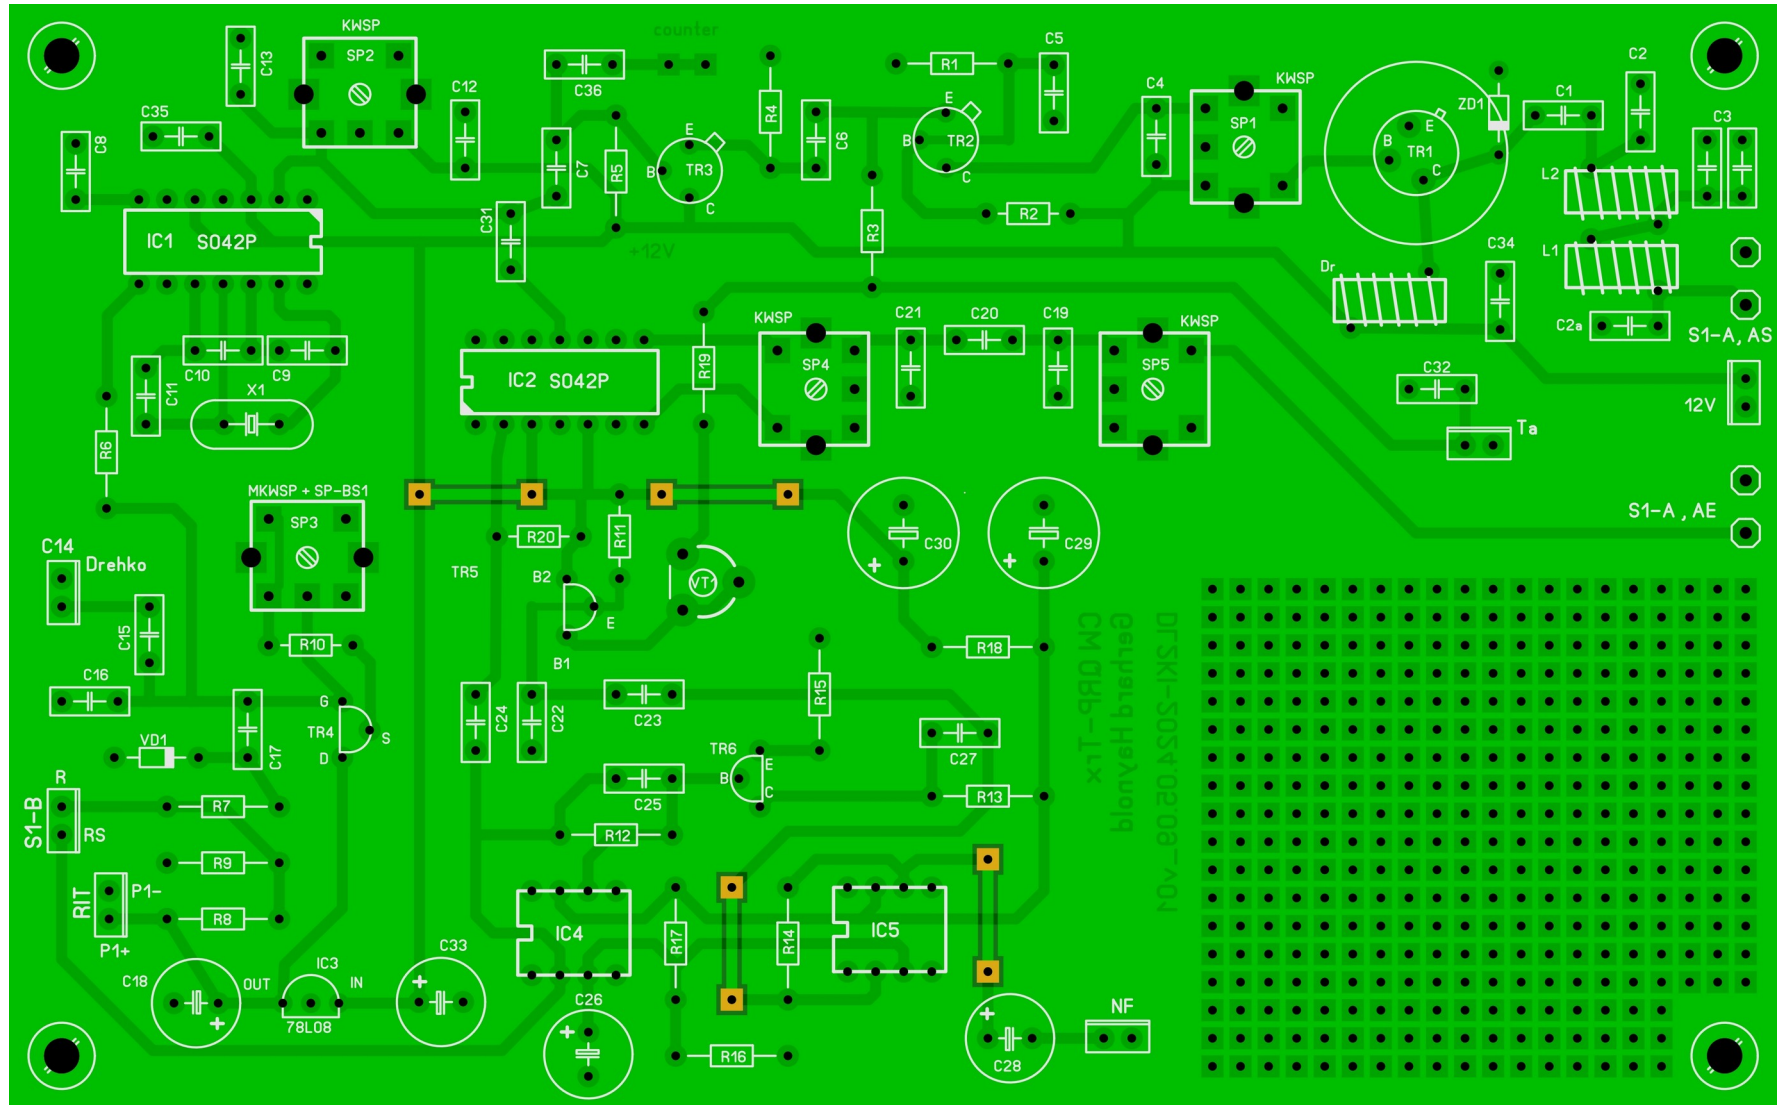

QRP-CW-Transceiver(Haynold)

Bestückungsplan

QRP-CW-Transceiver(Haynold)

Bestückungsplan (grau)